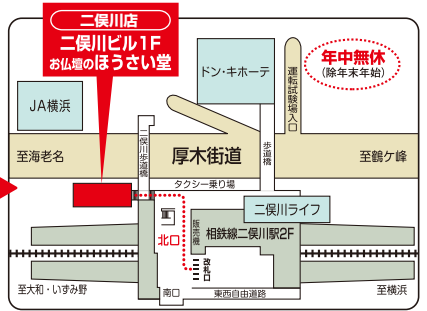

商品は全て税込み価格となります。

- お客様のための大切なサービスを提案し続けてまいります。
- お仏壇の見本お持ちします** ご自宅にお仏壇をお持ちして、ご覧いただけます。
 - 本位牌の作成** 必要な本位牌を四十九日までに作成致します。
 - ご自宅から送迎** ショールーム、ご自宅へのご送迎承ります。
 - 高品質、国内産お仏壇** 国内産、匠の仏壇。多数展示中です。

まだまだございます! ほうさい堂のサービス《安心のお約束》

二俣川店のご案内

●電車でお越しのお客様は…相鉄線二俣川駅下車。北口(運転試験場方面)に出で左側、二俣川ビル1階です。

●お車でお越しのお客様は…保土ヶ谷バイパス・本村IC出口から厚木街道を大和方面に約500m先の左側です。

お盆提灯

2021年
本日より8月16日月まで

最高級の品質を常にお求めやすく

お仏壇のほうさい堂

特別セール & お仏壇値引き市